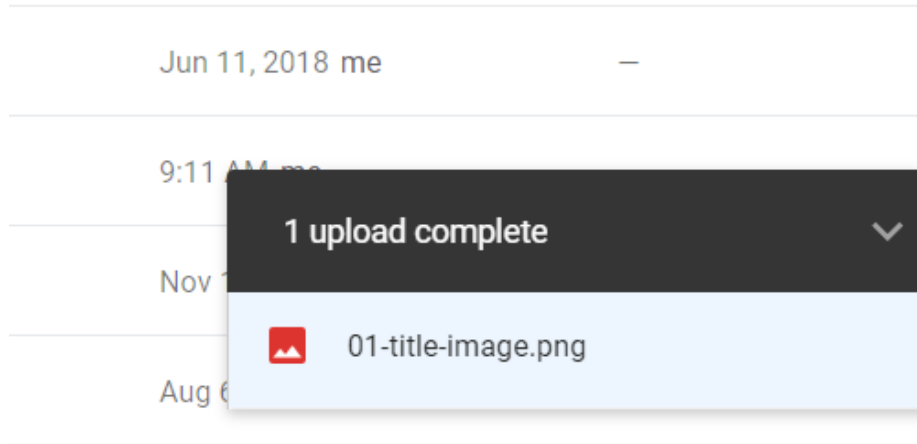

วิธีการอัปโหลดไฟล์ข้อมูล

3.เลือกไฟล์ที่ต้องการและ กด Open จากนั้นระบบจะทำการอัปโหลดไฟล์ลงใน Google drive