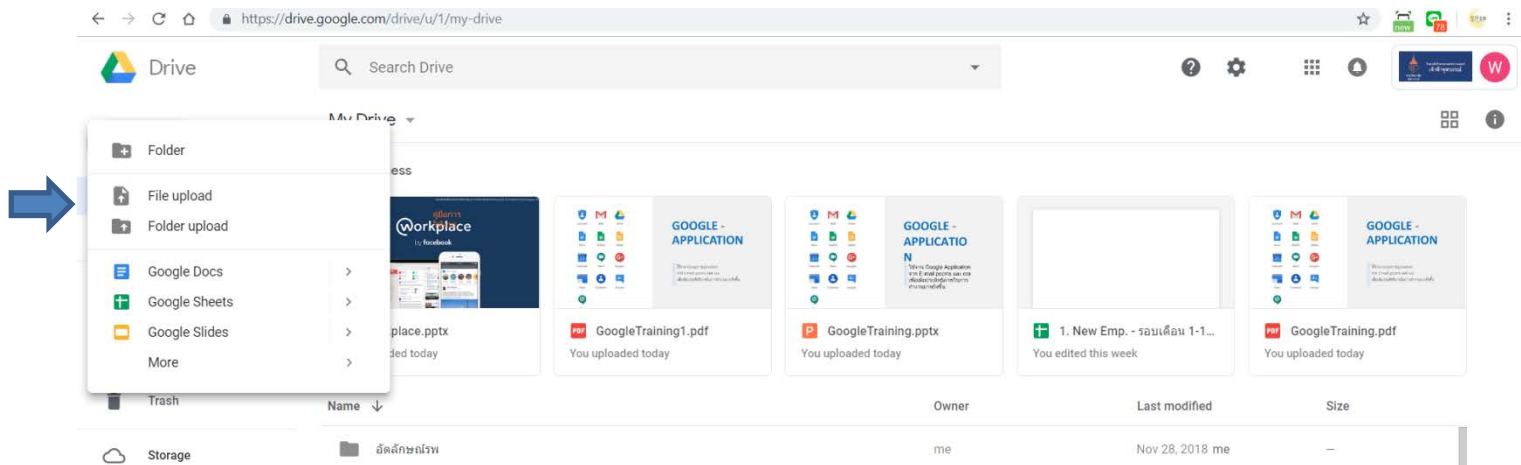

วิธีการอัปโหลดไฟล์ข้อมูล

2. หากต้องการอัปโหลดเป็น Folder เลือก Folder upload

หากต้องการอัปโหลดเป็น File เลือก File upload จากนั้นเลือกไฟล์ที่ต้องการ